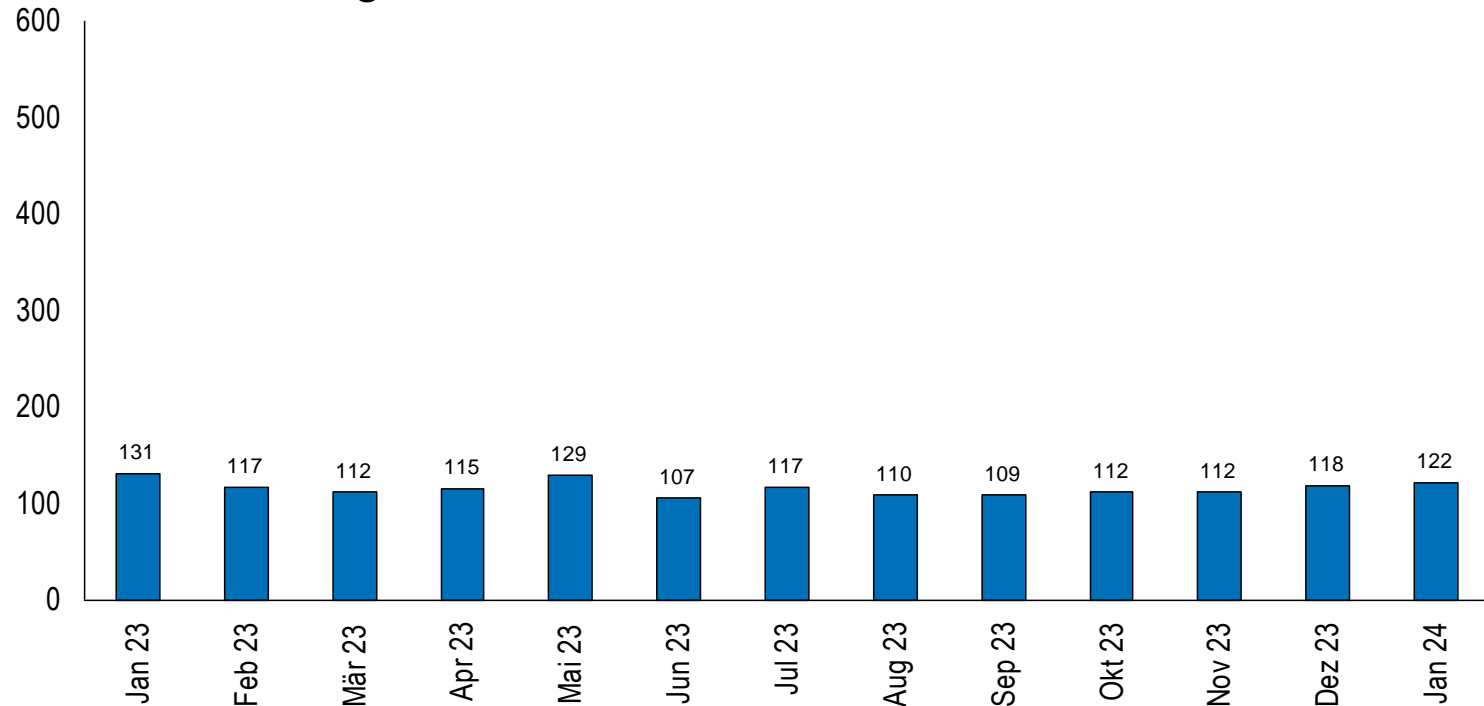

Kanton Zug

Arbeitsmarktstatistik

Januar 2024

1. Zuger Arbeitslosenquote bleibt bei 2.0 Prozent
2. Registrierte Arbeitslosen bei 1' 397 Personen

Arbeitslosenquote Kanton Zug/Schweiz

Registrierte stellensuchende und arbeitslose Personen im Kanton Zug

15 bis 24-jährige arbeitslose Personen im Kanton Zug

25 bis 49-jährige arbeitslose Personen im Kanton Zug

50 bis 65-jährige arbeitslose Personen im Kanton Zug

Langzeitarbeitslose Personen (> 1 Jahr) im Kanton Zug