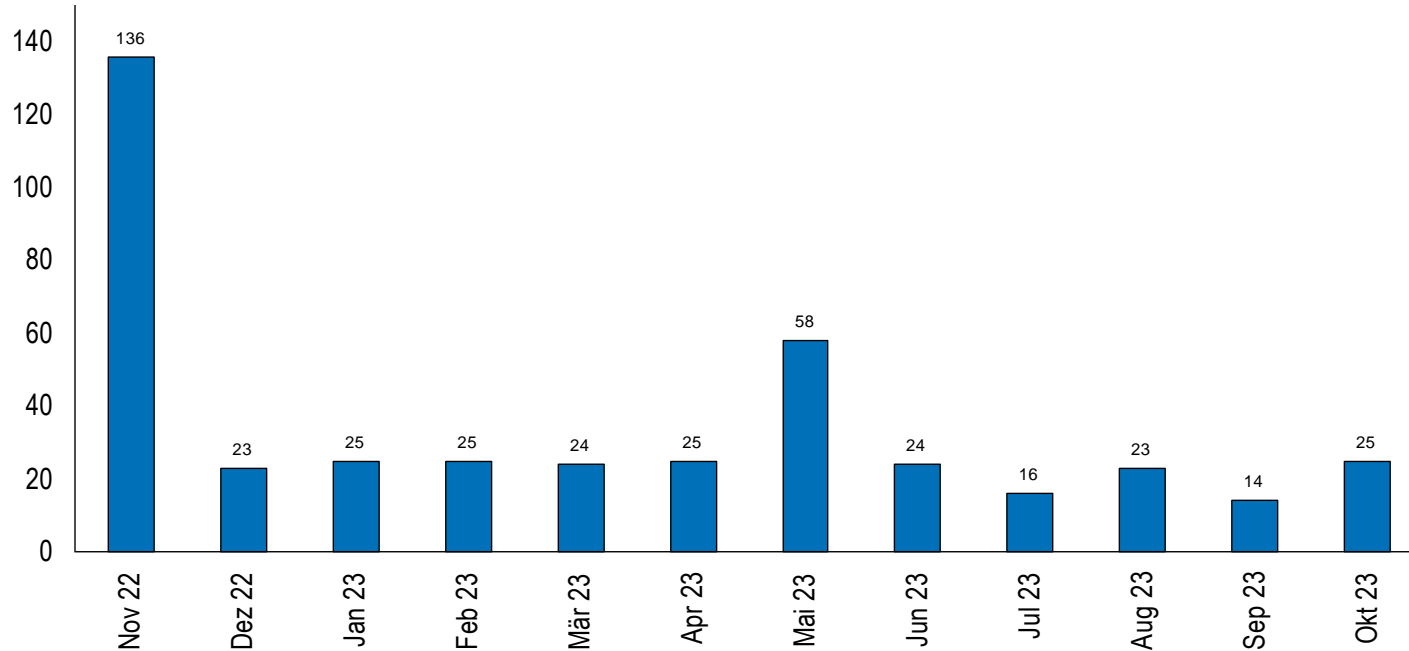

Neu ausgesteuerte Personen im Kanton Zug

* Für die letzten drei Kalendermonate sind die Zahlen nur provisorisch und werden deshalb nicht ausgewiesen