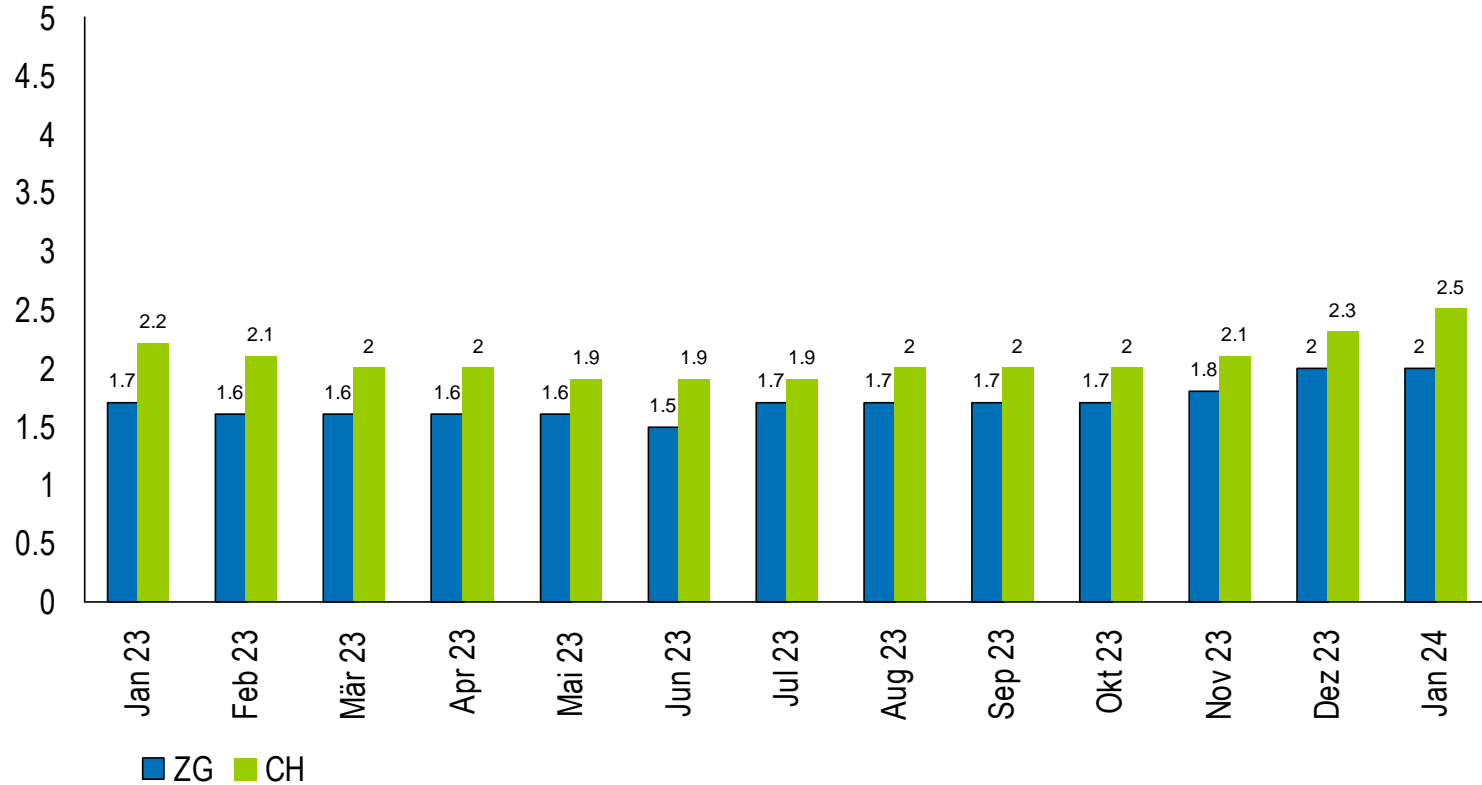

Kanton Zug

Arbeitsmarktstatistik

Januar 2024

1. Zuger Arbeitslosenquote bleibt bei 2.0 Prozent
2. Registrierte Arbeitslosen bei 1' 397 Personen

Arbeitslosenquote Kanton Zug/Schweiz

Registrierte stellensuchende und arbeitslose Personen im Kanton Zug

15 bis 24-jährige arbeitslose Personen im Kanton Zug

25 bis 49-jährige arbeitslose Personen im Kanton Zug

50 bis 65-jährige arbeitslose Personen im Kanton Zug

Langzeitarbeitslose Personen (> 1 Jahr) im Kanton Zug