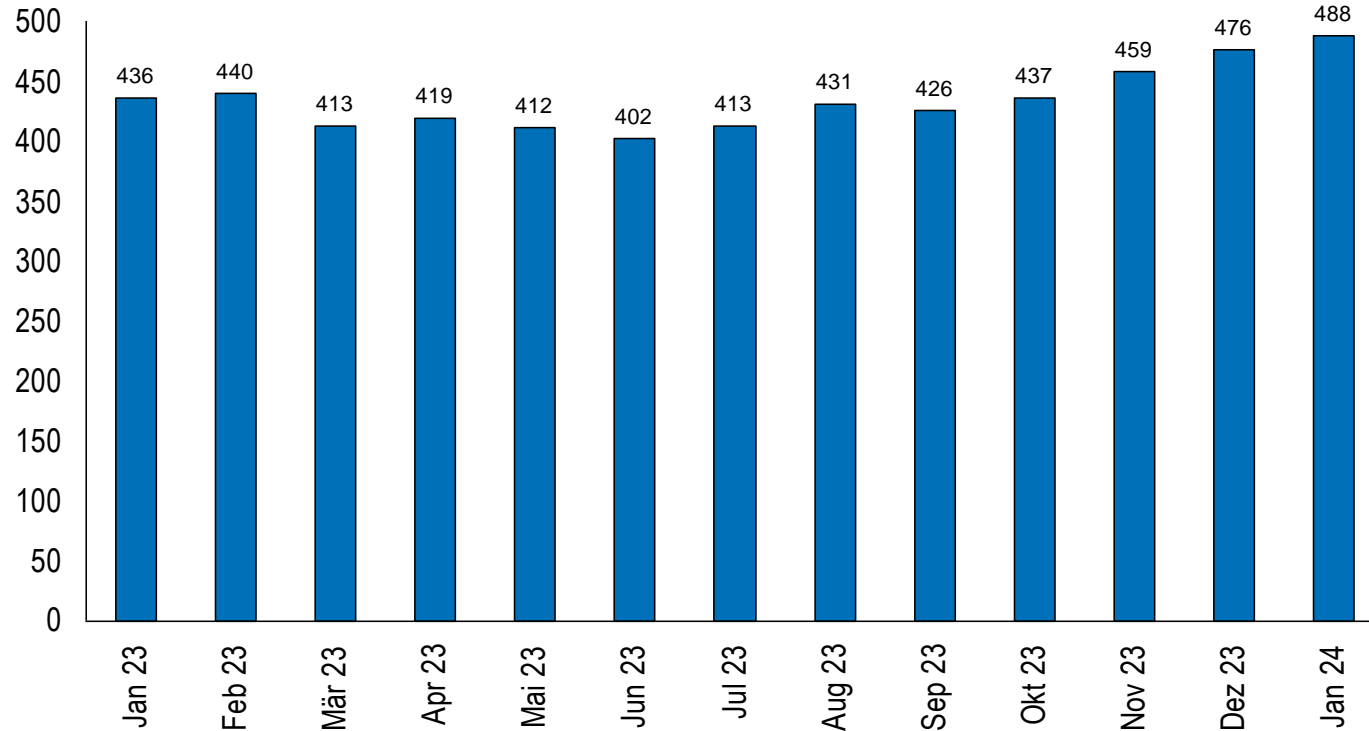

Kanton Zug

Arbeitsmarktstatistik

Januar 2024

1. Zuger Arbeitslosenquote bleibt bei 2.0 Prozent
2. Registrierte Arbeitslosen bei 1' 397 Personen

Arbeitslosenquote Kanton Zug/Schweiz

Registrierte stellensuchende und arbeitslose Personen im Kanton Zug

15 bis 24-jährige arbeitslose Personen im Kanton Zug

25 bis 49-jährige arbeitslose Personen im Kanton Zug

50 bis 65-jährige arbeitslose Personen im Kanton Zug

Langzeitarbeitslose Personen (> 1 Jahr) im Kanton Zug