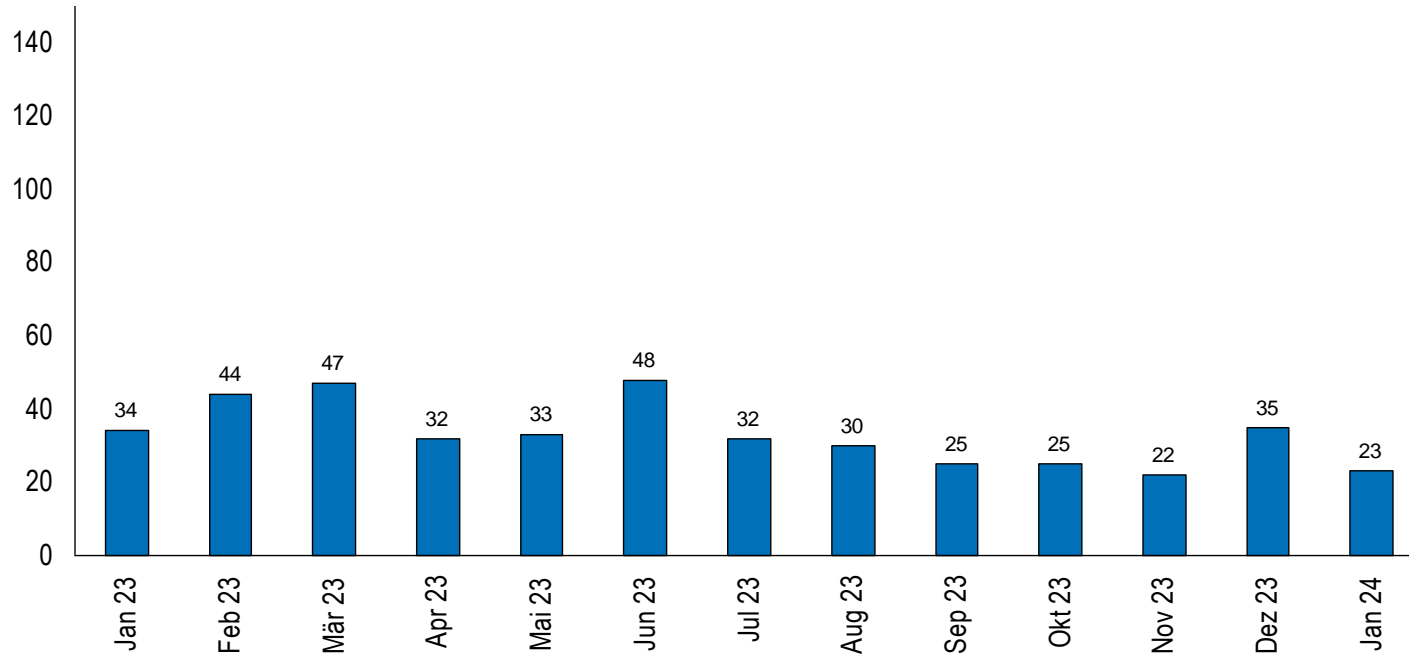

Empfänger von Arbeitslosenhilfe im Kanton Zug