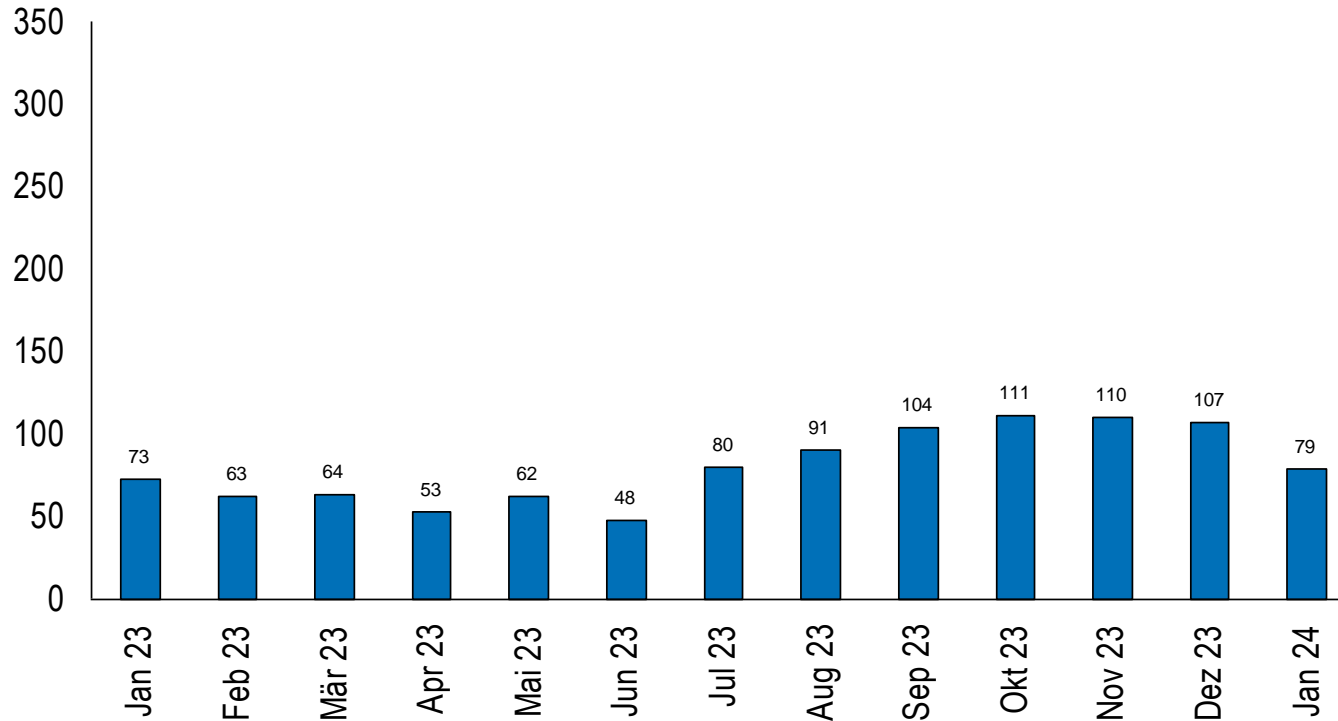

Kanton Zug

Arbeitsmarktstatistik

Januar 2024

1. Zuger Arbeitslosenquote bleibt bei 2.0 Prozent
2. Registrierte Arbeitslosen bei 1' 397 Personen

Arbeitslosenquote Kanton Zug/Schweiz

Registrierte stellensuchende und arbeitslose Personen im Kanton Zug

15 bis 24-jährige arbeitslose Personen im Kanton Zug

25 bis 49-jährige arbeitslose Personen im Kanton Zug

50 bis 65-jährige arbeitslose Personen im Kanton Zug

Langzeitarbeitslose Personen (> 1 Jahr) im Kanton Zug