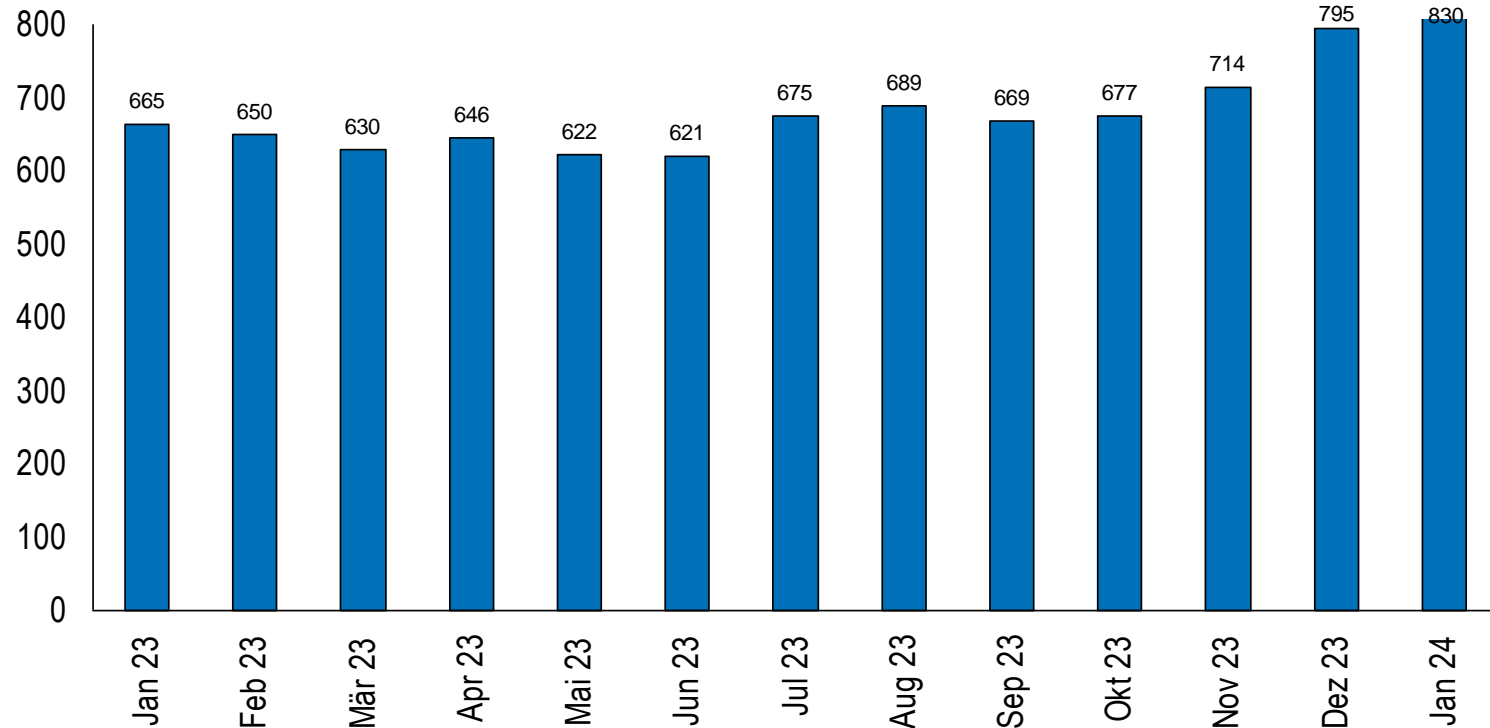

Kanton Zug

Arbeitsmarktstatistik

Januar 2024

1. Zuger Arbeitslosenquote bleibt bei 2.0 Prozent
2. Registrierte Arbeitslosen bei 1' 397 Personen

Arbeitslosenquote Kanton Zug/Schweiz

Registrierte stellensuchende und arbeitslose Personen im Kanton Zug

15 bis 24-jährige arbeitslose Personen im Kanton Zug

25 bis 49-jährige arbeitslose Personen im Kanton Zug

50 bis 65-jährige arbeitslose Personen im Kanton Zug

Langzeitarbeitslose Personen (> 1 Jahr) im Kanton Zug