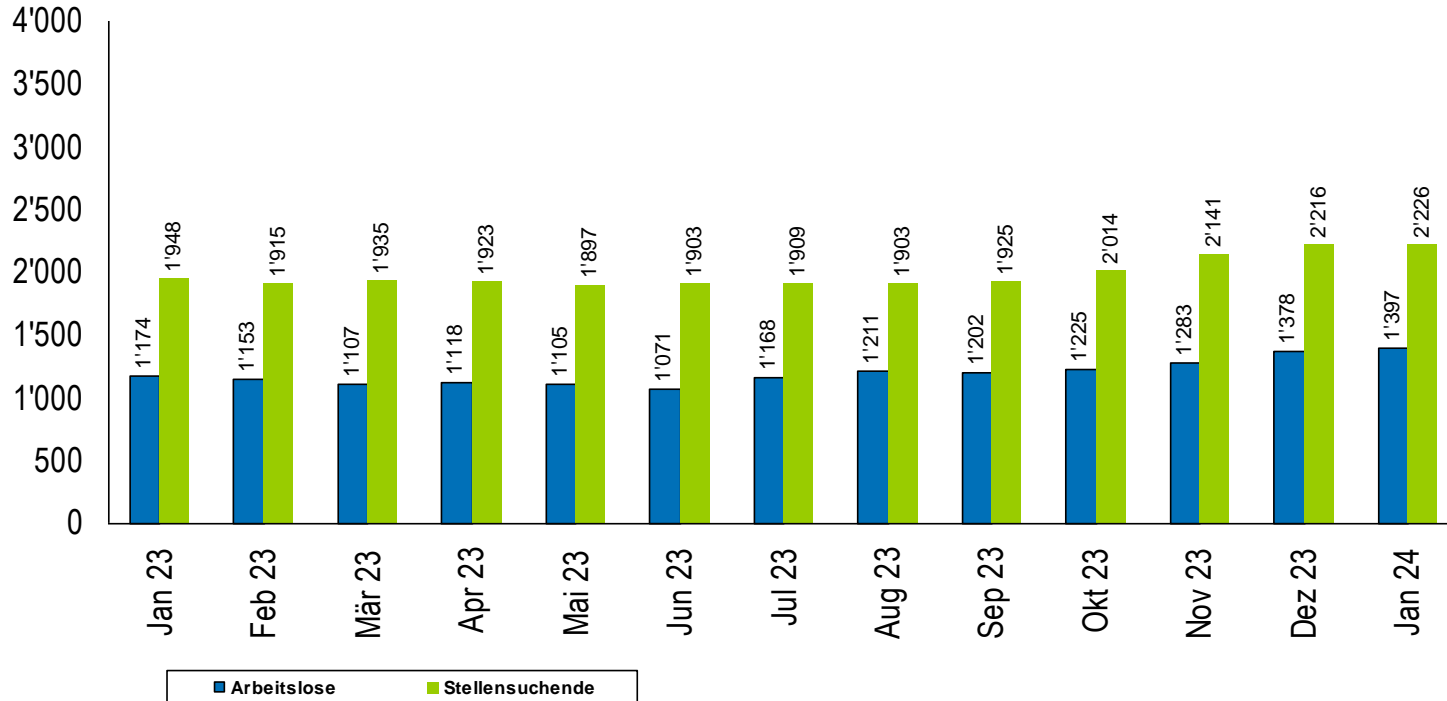

Kanton Zug

Arbeitsmarktstatistik

Januar 2024

1. Zuger Arbeitslosenquote bleibt bei 2.0 Prozent
2. Registrierte Arbeitslosen bei 1' 397 Personen

Arbeitslosenquote Kanton Zug/Schweiz

Registrierte stellensuchende und arbeitslose Personen im Kanton Zug

15 bis 24-jährige arbeitslose Personen im Kanton Zug

25 bis 49-jährige arbeitslose Personen im Kanton Zug

50 bis 65-jährige arbeitslose Personen im Kanton Zug

Langzeitarbeitslose Personen (> 1 Jahr) im Kanton Zug